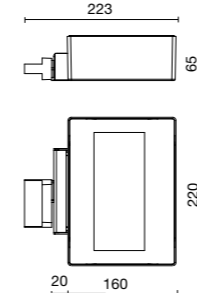

LED				SYSTÈME-SYSTEM-SISTEMA			
			W	lm	V	K	CRI	W	lm	lm/W
RAIL - TRACK - CARIL	Br	67953-LBC	67954-LBC	220-240V (600mA)	3000	>90	44W	4998	114	AS
	Ne	67954-LBC	67955-LBC							
	Gr	67955-LBC								
	Br	67953-LBN	67954-LBN	220-240V (600mA)	4000	>90	44W	5396	123	AS
	Ne	67954-LBN	67955-LBN							
	Gr	67955-LBN								
DALI DIM-DALI/PUSH	Br	67953-LBC-DA	67954-LBC-DA	220-240V (600mA)	3000	>90	44W	4998	114	AS
	Ne	67954-LBC-DA	67955-LBC-DA							
	Gr	67955-LBC-DA								
	Br	67953-LBN-DA	67954-LBN-DA	220-240V (600mA)	4000	>90	44W	5396	123	AS
	Ne	67954-LBN-DA	67955-LBN-DA							
	Gr	67955-LBN-DA