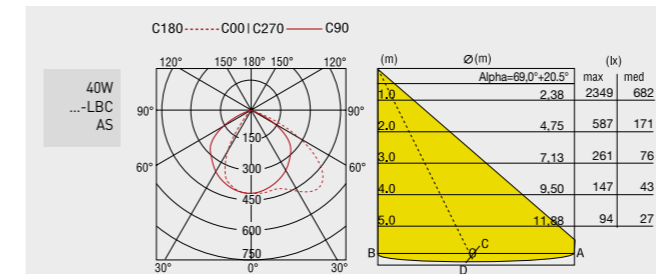

- Body in die-cast aluminium.
- Polyester powder painting with special treatment for outdoors.
- Pure aluminium reflector, PVD finish.
- Tempered light protection glass.
- Silicon rubber gaskets and cable gland.
- Led life: 50.000 (h) L90 B20.
- Chromatic constancy: 3 SDCM.

- Cuerpo de aluminio fundido a presión.
- Pintura en polvos de poliéster con tratamiento especial para exteriores.
- Reflector en aluminio puro, acabado PVD.
- Vidrio de seguridad serigrafiado, templado transparente.
- Juntas de de silicona y prensaestopas.
- Vida útil led: 50.000 (h) L90 B20.
- Constancia cromática: 3 SDCM.

	SYL 3,00	LED					SYSTÈME-SYSTEM-SISTEMA		
		W	lm	V	K	CRI	W	lm	lm/W
MUR FIXE - PARED FIJA	Br 67950-LBC-F	40W	5540	220-240V (600mA)	3000	>90	44W	4998	114
	Ne 67951-LBC-F								
	Gr 67952-LBC-F								
	Br 67950-LBN-F	40W	5989	220-240V (600mA)	4000	>90	44W	5396	123
	Ne 67951-LBN-F								
	Gr 67952-LBN-F								
DIM-DALI/PUSH	Br 67950-LBC-DA-F	40W	5540	220-240V (600mA)	3000	>90	44W	4998	114
	Ne 67951-LBC-DA-F								
	Gr 67952-LBC-DA-F								
	Br 67950-LBN-DA-F	40W	5980	220-240V (600mA)	4000	>90	44W	5396	123
	Ne 67951-LBN-DA-F								
	Gr 67952-LBN-DA-F