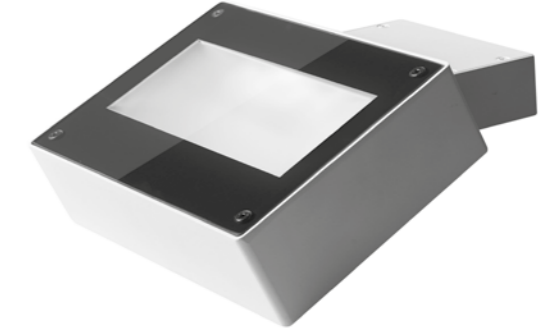

OP.

Sur demande - On request - Bajo pedido: disponible - available - bajo pedido avec alimentation décalé - with remote driver - con alimentacion remota

SIDE

- Corps en aluminium moulé sous pression.
- Peinture en poudres de polyester avec traitement spécial pour l'extérieur.
- Réflecteur en aluminium pur, finition PVD.
- Verre de protection sérigraphié transparent trempé.
- Joints et presse-étoupe en caoutchouc silicone.
- LED vie: 50 000 [h] L90 B20.
- Consistance des couleurs: 3 SDCM.

- Body in die-cast aluminium.
- Polyester powder painting with special treatment for outdoors.
- Pure aluminium reflector, PVD finish.
- Tempered light protection glass.
- Silicon rubber gaskets and cable gland.
- Led life: 50.000 (h) L90 B20.
- Chromatic constancy: 3 SDCM.

- Cuerpo de aluminio fundido a presión.
- Pintura en polvos de poliéster con tratamiento especial para exteriores.
- Reflector en aluminio puro, acabado PVD.
- Vidrio de seguridad serigrafiado, templado transparente.
- Juntas de de silicona y prensaestopas.
- Vida útil led: 50.000 (h) L90 B20.
- Constancia cromática: 3 SDCM.