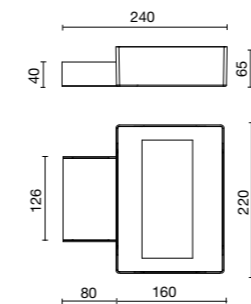

Br	Ne	Gr	LED			SYSTÈME-SYSTEM-SISTEMA					
				W	lm	V	K	(CRI)	W	lm	(lm/W)	
MUR BASCULANTE - - WALL ORIENTABLE PARED AJUSTABLE	67950-LBC	67951-LBC		40W	5840	220-240V [600mA]	3000	>90	44W	4998	114	
	67950-LBN	67951-LBN		40W	5989	220-240V [600mA]	4000	>90	44W	5396	123	
	67952-LBC-DA	67952-LBN-DA		40W	5540	220-240V [600mA]	3000	>90	44W	4998	114	
	67950-LBN-DA	67951-LBN-DA		40W	5980	220-240V [600mA]	4000	>90	44W	5396	123	441,00