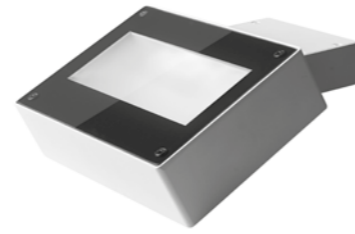

SOLARIS MINI MCL

- Corps en aluminium moulé sous pression.
- Peinture en poudres de polyester avec traitement spécial pour l'extérieur.
- Réflecteur en aluminium pur, finition PVD.
- Verre de protection sérigraphié transparent trempé.
- Joints et presse-étoupe en caoutchouc silicone.
- LED vie: 50 000 [h] L90 B20.
- Consistance des couleurs: 3 SDCM.

- Body in die-cast aluminium.
- Polyester powder painting with special treatment for outdoors.
- Pure aluminium reflector, PVD finish.
- Tempered light protection glass.
- Silicon rubber gaskets and cable gland.
- Led life: 50.000 (h) L90 B20.
- Chromatic constancy: 3 SDCM.

- Cuerpo de aluminio fundido a presión.
- Pintura en polvos de poliéster con tratamiento especial para exteriores.
- Reflector en aluminio puro, acabado PVD.
- Vidrio de seguridad serigrafiado, templado transparente.
- Juntas de de silicona y prensaestopas.
- Vida útil led: 50.000 (h) L90 B20.
- Constancia cromática: 3 SDCM.