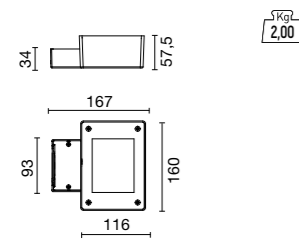

Br	Ne	Gr	LED			SYSTÈME-SYSTEM-SISTEMA					
				W	lm	V	K	(CRI)	W	lm	(lm/W)	
MUR BASCULANTE - - WALL ORIENTABLE PARED AJUSTABLE	67960-LBC	67966-LBC		12,4W	1510	220-240V [350mA]	3000	>90	14,4W	1127	78	SIM
	67961-LBC	67967-LBC										
	67962-LBC	67968-LBC										
	67960-LBN	67966-LBN		12,4W	1640	220-240V [350mA]	4000	>90	14,4W	1217	85	SIM
	67961-LBN	67967-LBN										
	67962-LBN	67968-LBN										

OP.

Sur demande - On request - Bajo pedido: disponible - available - bajo pedido avec alimentation décalé - with remote driver - con alimentacion remota