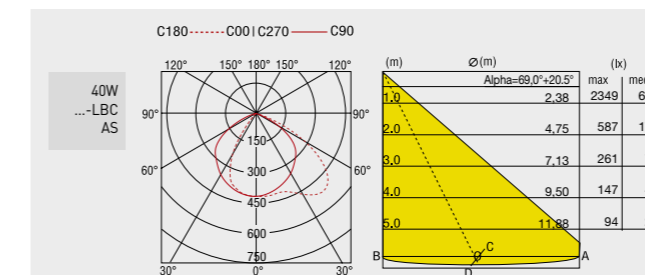

OP.

Sur demande - On request - Bajo pedido: classe - class - clase ☐