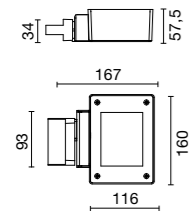

LED				SYSTÈME-SYSTEM-SISTEMA			
			W	lm	V	K	CRI	W	lm	lm/W
RAIL - TRACK - CARIL	Br	67963-LBC	67969-LBC	220-240V (350mA)	3000	>90	14,4W	1054	78	SIM
	Ne	67964-LBC	67970-LBC							
	Gr	67965-LBC	67971-LBC							
	Br	67963-LBN	67969-LBN	220-240V (350mA)	4000	>90	14,4W	1217	84	SIM
	Ne	67964-LBN	67970-LBN							
	Gr	67965-LBN	67971-LBN