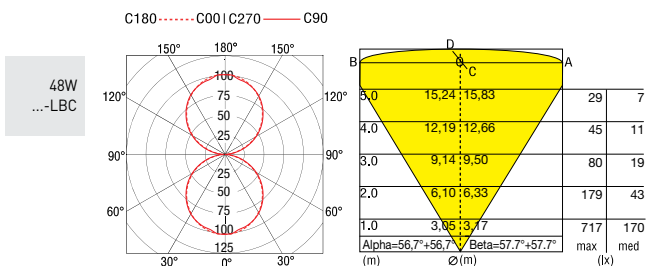

- Corpo in lamiera di acciaio.
- Verniciatura per interni in polveri epossidiche.
- Pressacavo in nylon 66.
- Schermo diffusore in policarbonato bisatinato lucido.
- Sospensioni con funi in acciaio L. 2100 mm.
- Luce diretta - Luce indiretta.
- Led durata utile: 50.000 (h) L70 B10.

DATI FOTOMETRICI - PHOTOMETRIC DATA

IP 40

- Corpo in lamiera di acciaio.
 - Verniciatura per interni in polveri epossidiche.
 - Pressacavo in nylon 66.
 - Schermo diffusore in policarbonato bisatinato lucido.
 - Sospensioni con funi in acciaio L. 2100 mm.
 - Luce diretta - Luce indiretta.
 - Led durata utile: 50.000 (h) L70 B10.
- Inox body.
 - Indoor epoxy powder painting.
 - Nylon 66 cable gland.
 - Glossy satin polycarbonate diffuser.
 - Suspension with steel cables L. 2100 mm.
 - Direct and indirect light.
 - Led life: 50.000 (h) L70 B10.