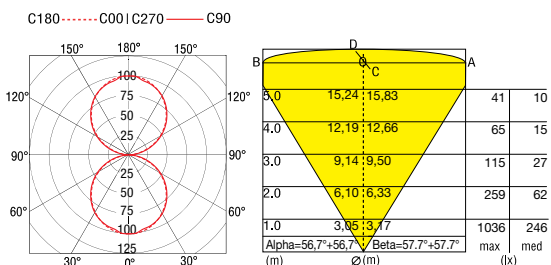

DATI FOTOMETRICI - PHOTOMETRIC DATA

ALIMENTATORI-KIT RGB (se non in dotazione) da ordinare dalla sezione arancio - DRIVERS-RGB KITS (when not supplied) to be ordered from the section orange color