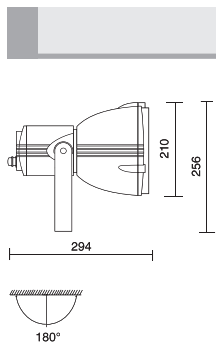

Reef MCL - RGB

IK 06
IP 66

- Corpo orientabile in pressofusione di alluminio.
- Staffa regolabile verniciata.
- Verniciatura in poliestere con pretrattamento speciale per esterni.
- Vetro in borosilicato trasparente.
- Bloccacavo in ottone nichelato PG13,5.
- Guarnizioni in silicone resistente ad alte temperature.
- Cavo di alimentazione lunghezza 2 m.

- Adjustable body made of die-cast aluminium.
- Adjustable bracket painted.
- Polyester painted with pre-treatment for outdoor use.
- Borosilicate transparent glass.
- Cable gland of nickel plated brass PG13,5.
- Silicon gasket high temperature resistant.
- Power cable length 2 m.

OP. *A richiesta: apertura fascio - On request: light beam

REEF RGB

Ne	E1010-RGB-10	E1010-RGB-30	E1010-RGB-45				
Gr	E1011-RGB-10	E1011-RGB-30	E1011-RGB-45	15x1,2W	-	350mA	

OP. *A richiesta: versione RGBW potenza totale 57,5W - On request: RGBW version total power 57,5W

ACC.	Ne	E1020	Palpebra - Eyelid
	Gr	E1021	
	-	E1030	Picchetto Inox - Inox pike
	Ne	E1025	Aletta singola max 4 - Single flap max 4
	Gr	E1026	