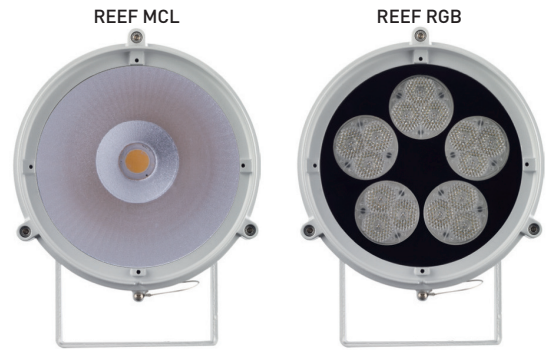

Reef MCL - RGB

IK 06
IP 66

- Corpo orientabile in pressofusione di alluminio.
- Staffa regolabile verniciata.
- Verniciatura in poliestere con pretrattamento speciale per esterni.
- Vetro in borosilicato trasparente.
- Bloccacavo in ottone nichelato PG13,5.
- Guarnizioni in silicone resistente ad alte temperature.
- Cavo di alimentazione lunghezza 2 m.

- Adjustable body made of die-cast aluminium.
- Adjustable bracket painted.
- Polyester painted with pre-treatment for outdoor use.
- Borosilicate transparent glass.
- Cable gland of nickel plated brass PG13,5.
- Silicon gasket high temperature resistant.
- Power cable length 2 m.

W Im V K

REEF MCL

Ne	E1027-LBC-15	E1027-LBC-25	E1027-LBC-40				
Gr	E1028-LBC-15	E1028-LBC-25	E1028-LBC-40	40W	5900	220-240V	3000
Ne	E1027-LBN-15	E1027-LBN-25	E1027-LBN-40				
Gr	E1028-LBN-15	E1028-LBN-25	E1028-LBN-40	40W	6000	220-240V	4000

OP. *A richiesta: apertura fascio - On request: light beam

REEF RGB

Ne	E1010-RGB-10	E1010-RGB-30	E1010-RGB-45				
Gr	E1011-RGB-10	E1011-RGB-30	E1011-RGB-45	15x1,2W	-	350mA	

OP. *A richiesta: versione RGBW potenza totale 57,5W - On request: RGBW version total power 57,5W