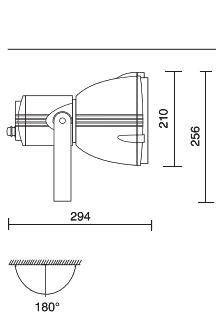

Reef MCL - RGB

IK 06
IP 66

- Corpo orientabile in pressofusione di alluminio.
- Staffa regolabile verniciata.
- Verniciatura in poliestere con pretrattamento speciale per esterni.
- Vetro in borosilicato trasparente.
- Bloccacavo in ottone nichelato PG13,5.
- Guarnizioni in silicone resistente ad alte temperature.
- Cavo di alimentazione lunghezza 2 m.

- Adjustable body made of die-cast aluminium.
- Adjustable bracket painted.
- Polyester painted with pre-treatment for outdoor use.
- Borosilicate transparent glass.
- Cable gland of nickel plated brass PG13,5.
- Silicon gasket high temperature resistant.
- Power cable length 2 m.

OP. *A richiesta: apertura fascio - On request: light beam

REEF RGB

Ne	E1010-RGB-10	E1010-RGB-30	E1010-RGB-45				
Gr	E1011-RGB-10	E1011-RGB-30	E1011-RGB-45	15x1,2W	-	350mA	

OP. *A richiesta: versione RGBW potenza totale 57,5W - On request: RGBW version total power 57,5W

ACC.	Ne	E1020	Palpebra - Eyelid
	Gr	E1021	
	-	E1030	Picchetto Inox - Inox pike
	Ne	E1025	Aletta singola max 4 - Single flap max 4
	Gr	E1026	