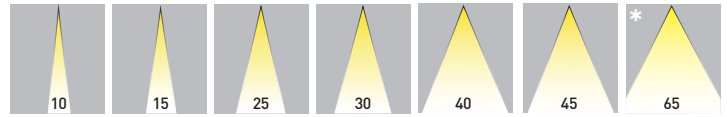

Reef MCL - RGB

IK 06
IP 66

- Corpo orientabile in pressofusione di alluminio.
- Staffa regolabile verniciata.
- Verniciatura in poliestere con pretrattamento speciale per esterni.
- Vetro in borosilicato trasparente.
- Bloccacavo in ottone nichelato PG13,5.
- Guarnizioni in silicone resistente ad alte temperature.
- Cavo di alimentazione lunghezza 2 m.