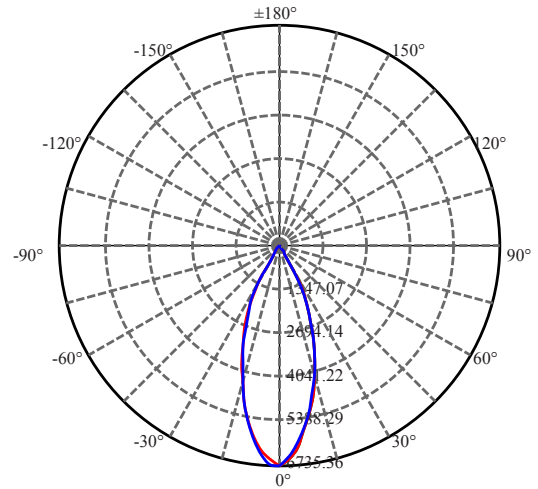

## CILINDRO II 95

### SPECIFICATIONS

<b>CRI</b>	>90
<b>MACADAMS STEP</b>	3 SDCM
<b>BEAM DISTRIBUTION</b>	SYMMETRIC
<b>BEAM ANGLE</b>	24°
<b>LUMEN MAINTENANCE</b>	L70 50,000hrs
<b>CONTROL</b>	NON DIMMABLE
<b>ELECTRICAL RATING</b>	CLASS II

### PHOTOMETRIC DATA

### DIMENSIONS (MM)