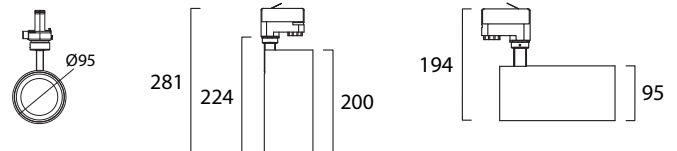

### SPECIFICATIONS

<b>CRI</b>	>90
<b>MACADAMS STEP</b>	3 SDCM
<b>BEAM DISTRIBUTION</b>	SYMMETRIC
<b>BEAM ANGLE</b>	24°
<b>LUMEN MAINTENANCE</b>	L70 50,000hrs
<b>CONTROL</b>	NON DIMMABLE
<b>ELECTRICAL RATING</b>	CLASS II

### DIMENSIONS (MM)