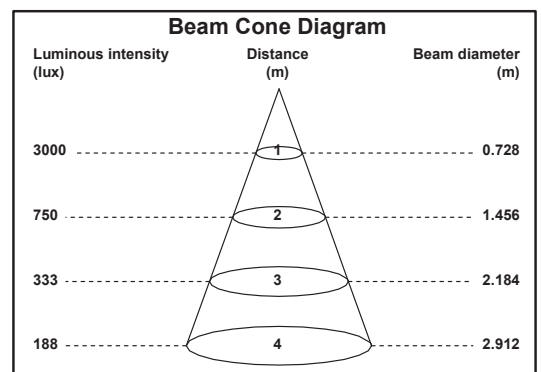

## Beam distribution

R80 850lm 115°

PAR30 900lm 40°

PAR38 1300lm 40°

Alpha Code	Product Code	Description	Voltage	Power Factor	Wattage	Current (mA)	Lamp Base	Lamp Finish	Colour Temp	CRI Index	Lamp Lumens	Average Lamp Life Hours
R80LED9WESDIM	026736	RefLED R80 DIM 9W E27 FLD 827	240V	0.8	9W	45	E27	Frosted	2700K	≥80	850lm	30,000
PAR30LED12.5WDIM	026719	RefLED PAR 30 DIM 12.5W E27 FL40 830	240V	0.8	12.5W	70	E27	Clear	3000K	≥80	900lm	40,000
PAR38LED18.5WDIM	026718	RefLED PAR 38 DIM 18.5W E27 FL40 830	240V	0.8	18.5W	115	E27	Clear	3000K	≥80	1300lm	40,000