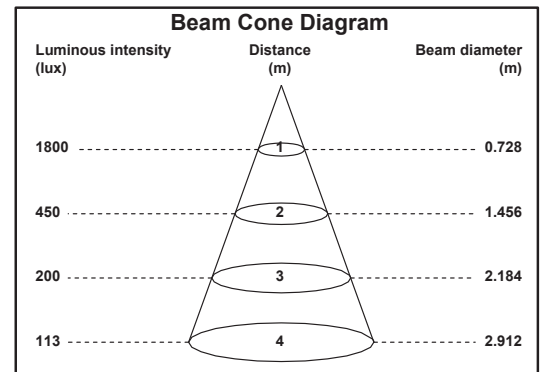

## Beam distribution

R80 850lm 115°

PAR30 900lm 40°

PAR38 1300lm 40°

Alpha Code	Product Code	Description	Voltage	Power Factor	Wattage	Current (mA)	Lamp Base	Lamp Finish	Colour Temp	CRI Index	Lamp Lumens	Average Lamp Life Hours
R80LED9WESDIM	026736	RefLED R80 DIM 9W E27 FLD 827	240V	0.8	9W	45	E27	Frosted	2700K	≥80	850lm	30,000
PAR30LED12.5WDIM	026719	RefLED PAR 30 DIM 12.5W E27 FL40 830	240V	0.8	12.5W	70	E27	Clear	3000K	≥80	900lm	40,000
PAR38LED18.5WDIM	026718	RefLED PAR 38 DIM 18.5W E27 FL40 830	240V	0.8	18.5W	115	E27	Clear	3000K	≥80	1300lm	40,000