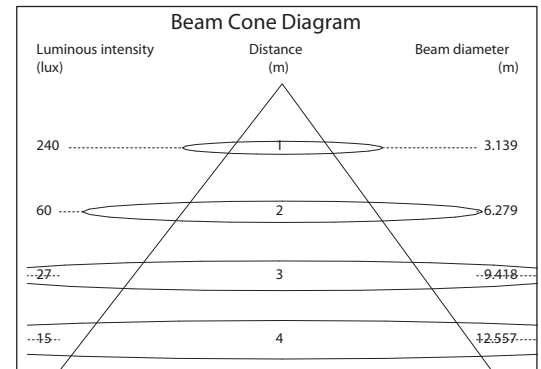

## Beam distribution

R80 850lm 115°

PAR30 900lm 40°

PAR38 1300lm 40°

Alpha Code	Product Code	Description	Voltage	Power Factor	Wattage	Current (mA)	Lamp Base	Lamp Finish	Colour Temp	CRI Index	Lamp Lumens	Average Lamp Life Hours
R80LED9WESDIM	026736	RefLED R80 DIM 9W E27 FLD 827	240V	0.8	9W	45	E27	Frosted	2700K	≥80	850lm	30,000
PAR30LED12.5WDIM	026719	RefLED PAR 30 DIM 12.5W E27 FL40 830	240V	0.8	12.5W	70	E27	Clear	3000K	≥80	900lm	40,000
PAR38LED18.5WDIM	026718	RefLED PAR 38 DIM 18.5W E27 FL40 830	240V	0.8	18.5W	115	E27	Clear	3000K	≥80	1300lm	40,000