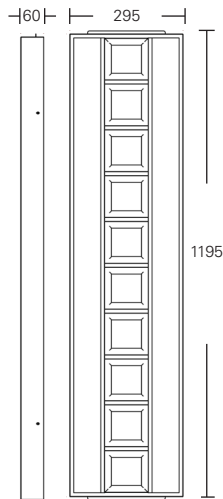

## PIERLITE GenLED One Luminaire

Product Code	Wattage	Voltage	Lumen	Colour Temp	Dimensions (mm)	Operating Temperature (Max)	Dimmable	Mass (kg)
GLED/1234P	45W	240V	4340 Lm	4000K	D1190 x W290 x H60	25	No	6
GLED/1234U2	45W	240V	4340 Lm	4000K	D1190 x W290 x H60	25	Yes	6
GLED/1234U1	27W	240V	2580 Lm	4000K	D1190 x W290 x H60	25	Yes	6
GLED/1234E	27W	240V	2580 Lm	4000K	D1190 x W290 x H60	25	No	6
GLED/0634U1	13W	240V	1120 Lm	4000K	D590 x W290 x H60	25	Yes	3
GLED/0634U2	24W	240V	2200 Lm	4000K	D590 x W290 x H60	25	Yes	3
GLED/0634E	12W	240V	1120 Lm	4000K	D590 x W290 x H60	25	No	3
GLED/1534U1	35W	240V	3201 Lm	4000K	D1490 x W290 X H60	25	Yes	7